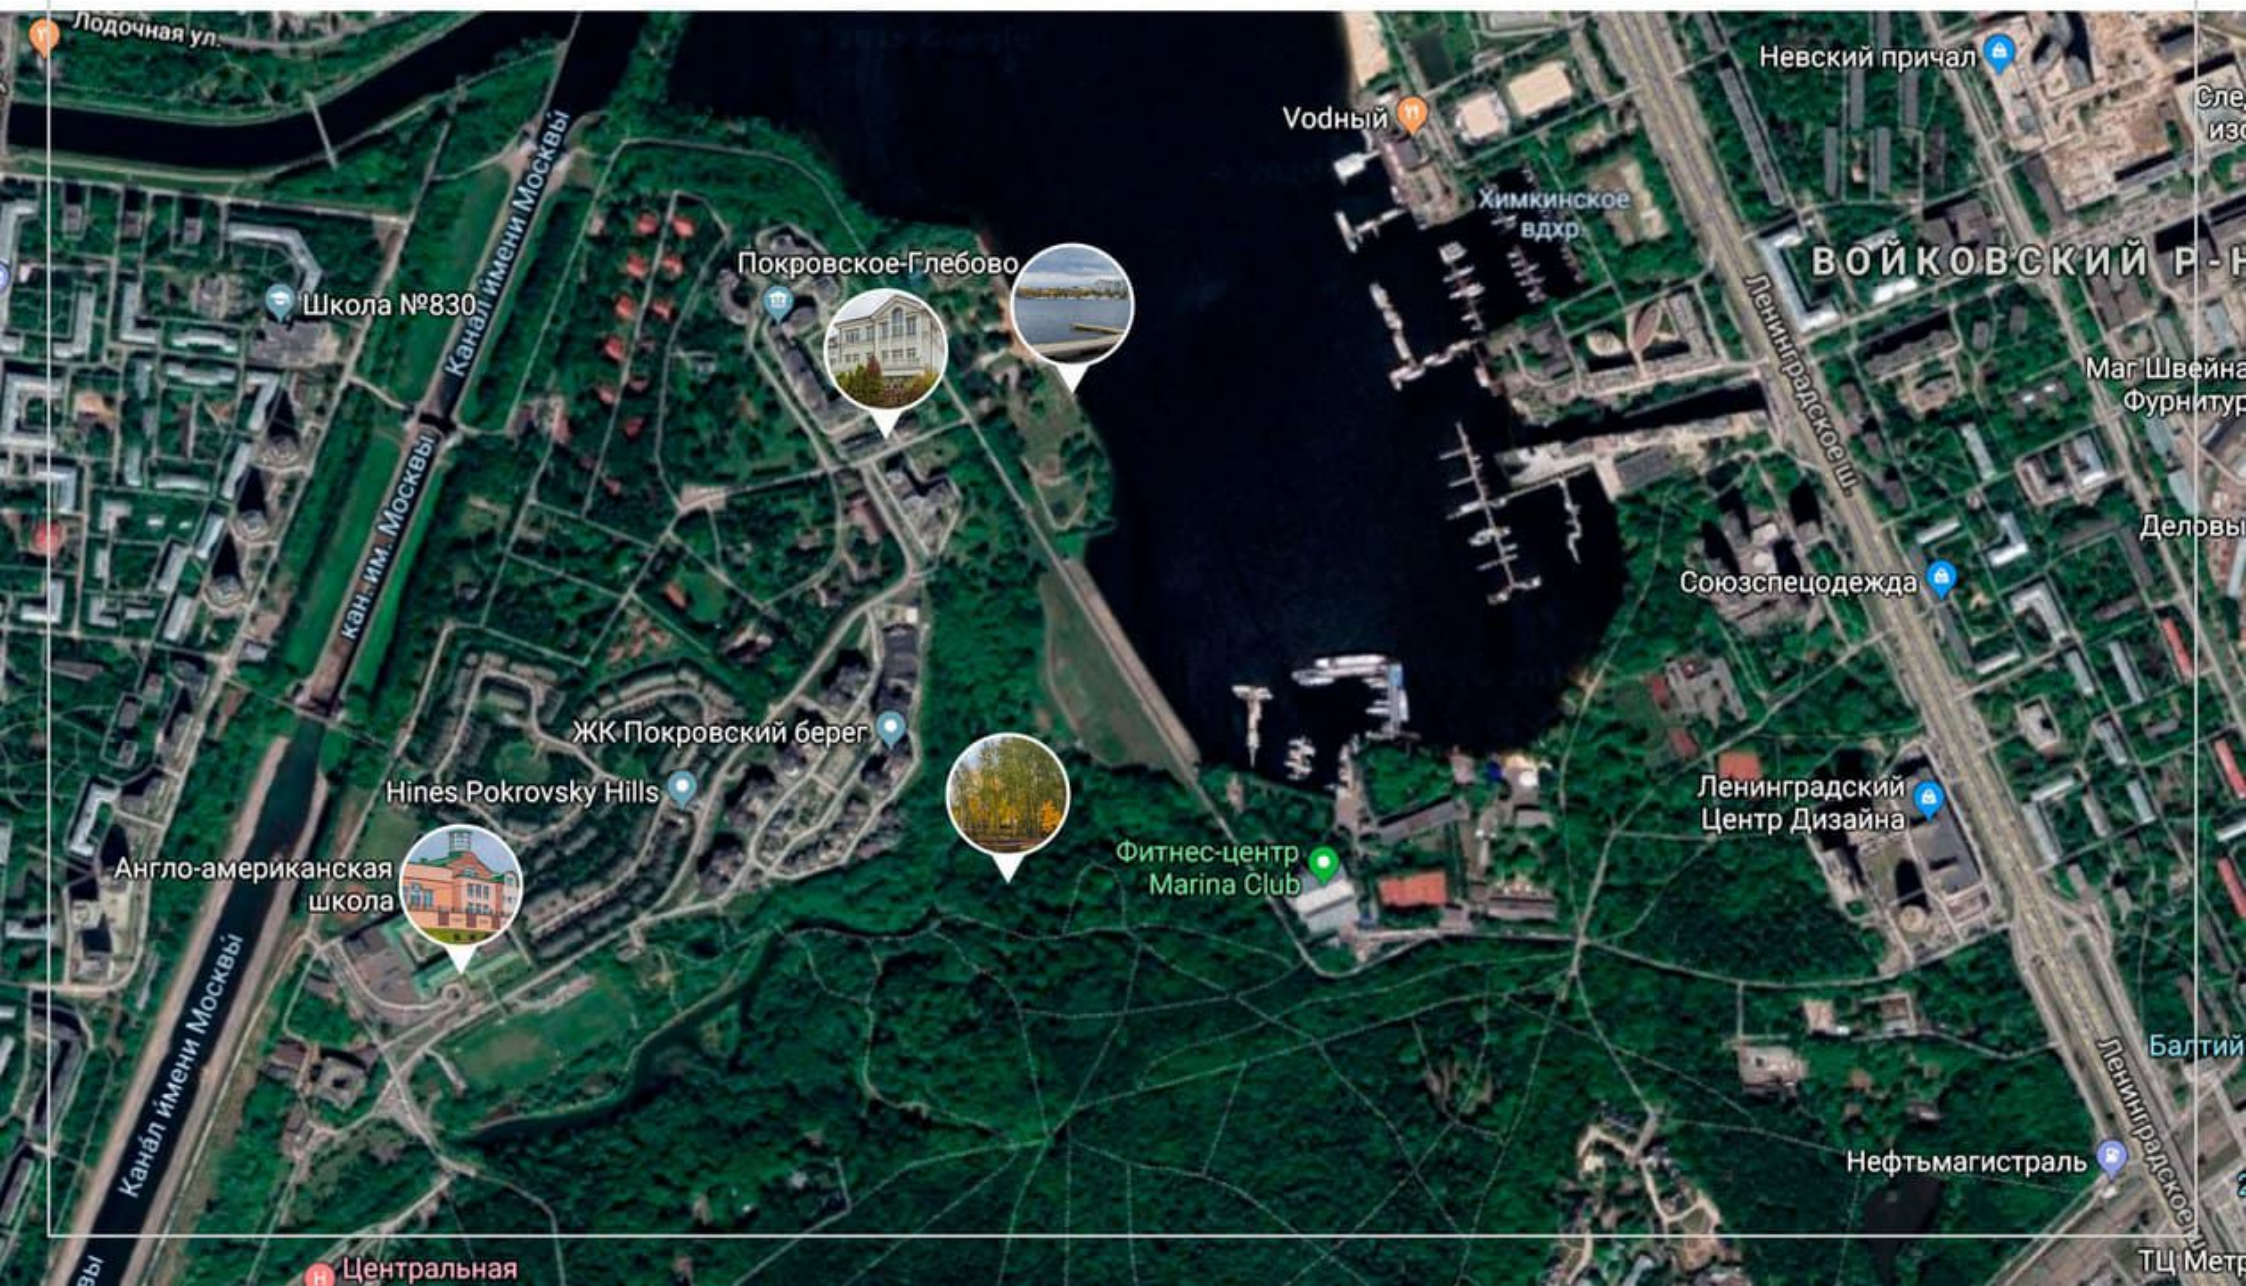

Расположение ЖК